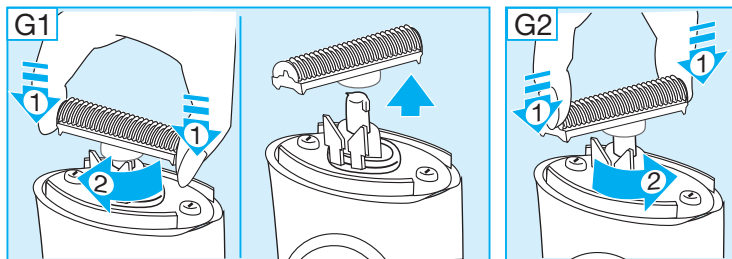

ご注意：網刃は非常に精巧に作られていますので、交換時には損傷に十分ご注意ください。

内刃：内刃を押し、90度回転させて取り外します(図G1)。

新しい内刃を内刃ホルダーに押し付け90度回転させて取り付けます(図G2)。