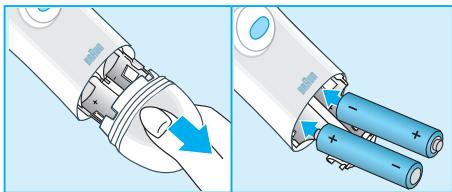

仕 様

電源方式	乾電池式(単3アルカリ乾電池2本) 乾電池別売り
質 量	本体 130g(シェービングヘッド含む)、 スピード・シェービングキャップ 6g、 トリミング・コーム 6g
外形寸法	143×51×34mm(H・W・D)
付 属 品	スピード・シェービングキャップ、 トリミング・コーム

ご使用方法

電池の入れ方

電池は単3アルカリ乾電池(LR6)2本をお使いください。単3乾電池2本で最大約90分の連続使用が可能です(3日に1回、約5分間1回使用の場合で約7~8週間使用可能)*。

電池カバー(8)を開け、電池収納部分に示されている通り+をセットしてください。

電池カバーが濡れていないか、また汚れていないかを確認してから、電池カバーを閉めてください。

*使用される電池によって異なる場合があります。

ご注意：シェーバーを長い間ご使用にならない時は、本体から電池を抜いてください(漏液を防ぐため)。使い終わった電池は直ちに取り扱いください。

シェービングの仕方

ブラウン シルク&スムーズは剃りにくいムダ毛もキャッチし、なめらかですべてに剃り上げます。ソフトストリップがムダ毛をキャッチしやすいように肌を伸ばし、網刃とロングヘアー・トリマーが肌にぴったりとつき確実に深剃りします。また、イージーガイド・クッションによりなめらかですべるように剃ることができ、肌のひりつきを軽減します。

- ・本体のスイッチを押し上げ、電源を入れてください。その時トリムロックが(shave)の位置になっているのを確認してください。
- ・シェービングヘッドにスピード・シェービングキャップを取り付けてください(図A)。網刃とロングヘアー・トリマーが最適な角度で肌に当たるよう導き、確実に深剃りすることができます。

- ・ムダ毛の生えている方向(毛の流れ)とは逆向きに本体をゆっくりと動かしてください。肌の曲面に合わせ、まずロングヘアー・トリマーが長いムダ毛を起こしてカットします。それから網刃が剃りにくいムダ毛まできれいに剃り落とします。