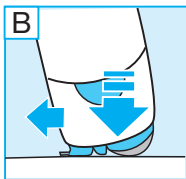

- ・しばらくシェービングをしていなかった場合は、長いムダ毛のカットができるように、スピード・シェービングキャップを外してご使用ください(図B)。