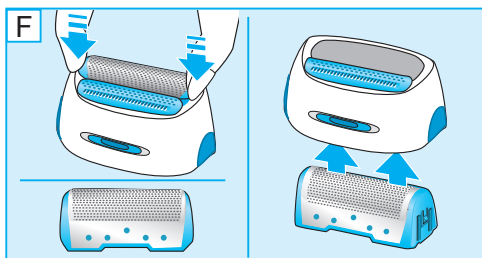

ブラシによるクリーニング (図D2)

- ・ヘッド取り外しボタン(4)を押し、シェービングヘッドを取り外します。
- ・シェービングヘッドの底を平らな面の上に軽くトントンとたたき、毛くずを落とします(網刃の面をたたきつけないでください)。
- ・内刃の外側とシェービングヘッドの内側にブラシをかけます。決して網刃にはブラシをかけないでください。網刃が損傷する恐れがあります。

よい剃り味を保つために

- ・3ヶ月に一度、シェーバーパーツにオイル(別売)を塗布してください(図E1)。シェービングヘッドを水道水でクリーニングする場合は、クリーニング後その都度オイルを塗布してください。網刃とロングヘアー・トリマーの金属部分に上質なミシン油(ベビーオイル等でも可)やワセリン(薬局でお求めください)等を塗布します。それからシェービングヘッドを取り外し、図E2のようにごく少量のミシン油またはワセリンを塗布します。

- ・シェーバーの網刃と内刃は精密なパーツであり、時がたつにつれ摩耗します。いつまでもよい剃り味を保つため、剃り味がよくないと感じられた時は網刃と内刃を交換してください。
- ・網刃が破損・変形した状態では決して使用しないでください。

網刃および内刃の交換の仕方

網刃：ヘッド取り外しボタン(4)を押してシェービングヘッドを取り外します。青いプラスチックのフレーム部分を押しと網刃が外れます(図F)。シェービングヘッドの内側から新しい網刃をはめ込みます。