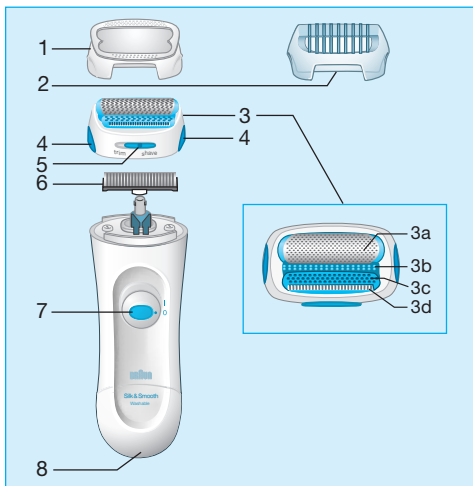

お読みになった後は、お使いになる方がいつでも見られるところに必ず保管してください。

各部の名称

1. スピード・シェービングキャップ
2. トリミング・コーム
3. シェービングヘッド
 - 3a. 網刃
 - 3b. ソフトストリップ
 - 3c. イージーガイド・クッション
 - 3d. ロングヘアー・トリマー
4. ヘッド取り外しボタン
5. トリム切替スイッチ
6. 内刃
7. スイッチ
8. 電池カバー