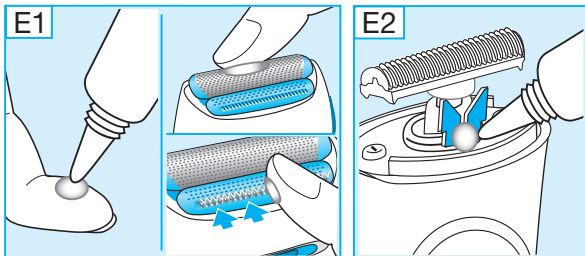

トリミング、スタイリングの仕方

ビキニラインのような細かい部分をシェービングする際には、トリムロック(5)を<trim>の位置までスライドし、ロングヘア・トリマー(3d)をロックします(図C1)。

ビキニラインなどのムダ毛を一定の長さ(4mm位)にそろえる際は、ロングヘア・トリマー(3d)をロックし、トリミング・コームをシェービングヘッドに取り付けてください(図C2)。

シェービング後

シェービング後にボディークリームやローションを使用いただけますが、デオドラントなどのアルコールによる刺激があるものは避けてください。

ご使用後は必ずスピード・シェービングキャップをかぶせ、網刃を保護してください。

クリーニング

よい剃り味を保つためには定期的にクリーニングを行ってください。ご使用の度に次の手順でクリーニングを行ってください。

水洗いによるクリーニング (図D1)

- ・ヘッド取り外しボタン(4)を押してシェービングヘッドを取り外します。
- ・シェービングヘッドと網刃をそれぞれ水道水ですすぎます。市販のハンドソープなどをご利用いただくこともできます。
その場合、泡をきれいに洗い流します。
- ・網刃とシェービングヘッドをシェーバー本体からはずし、それぞれ十分に自然乾燥させます。

ブラシによるクリーニング (図D2)

- ・ヘッド取り外しボタン(4)を押し、シェービングヘッドを取り外します。
- ・シェービングヘッドの底を平らな面の上に軽くトントンとたたき、毛くずを落とします(網刃の面をたたきつけないでください)。
- ・内刃の外側とシェービングヘッドの内側にブラシをかけます。決して網刃にはブラシをかけないでください。網刃が損傷する恐れがあります。

よい剃り味を保つために

- ・3ヶ月に一度、シェーバーパーツにオイル(別売)を塗布してください(図E1)。シェービングヘッドを水道水でクリーニングする場合は、クリーニング後その都度オイルを塗布してください。網刃とロングヘアー・トリマーの金属部分に上質なミシン油(ベビーオイル等でも可)やワセリン(薬局でお求めください)等を塗布します。それからシェービングヘッドを取り外し、図E2のようにごく少量のミシン油またはワセリンを塗布します。

- ・シェーバーの網刃と内刃は精密なパーツであり、時がたつにつれ摩耗します。いつまでもよい剃り味を保つため、剃り味がよくないと感じられた時は網刃と内刃を交換してください。
- ・網刃が破損・変形した状態では決して使用しないでください。

網刃および内刃の交換の仕方

網刃：ヘッド取り外しボタン(4)を押してシェービングヘッドを取り外します。青いプラスチックのフレーム部分を押しと網刃が外れます(図F)。シェービングヘッドの内側から新しい網刃をはめ込みます。