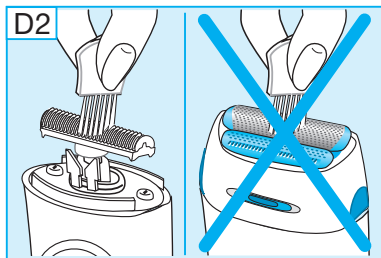

ブラシによるクリーニング (図D2)

- ・ヘッド取り外しボタン(4)を押し、シェービングヘッドを取り外します。
- ・シェービングヘッドの底を平らな面の上に軽くトントンとたたき、毛くずを落とします(網刃の面をたたきつけないでください)。
- ・内刃の外側とシェービングヘッドの内側にブラシをかけます。決して網刃にはブラシをかけないでください。網刃が損傷する恐れがあります。