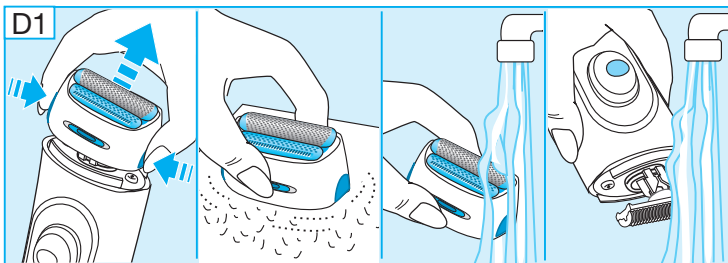

クリーニング

よい剃り味を保つためには定期的にクリーニングを行ってください。ご使用の度に次の手順でクリーニングを行ってください。

水洗いによるクリーニング (図D1)

- ・ヘッド取り外しボタン(4)を押してシェービングヘッドを取り外します。
- ・シェービングヘッドと網刃をそれぞれ水道水ですすぎます。市販のハンドソープなどをご利用いただくこともできます。
  その場合、泡をきれいに洗い流します。
- ・網刃とシェービングヘッドをシェーバー本体からはずし、それぞれ十分に自然乾燥させます。