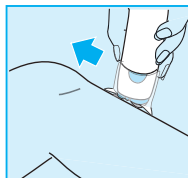

電池カバー(8)を開け、電池収納部分に示されている通り+をセットしてください。

電池カバーが濡れていないか、また汚れていないかを確認してから、電池カバーを閉めてください。

*使用される電池によって異なる場合があります。

ご注意：シェーバーを長い間ご使用にならない時は、本体から電池を抜いてください(漏液を防ぐため)。使い終わった電池は直ちに取り扱いください。

シェービングの仕方

ブラウン シルク&スムーズは剃りにくいムダ毛もキャッチし、なめらかですべてに剃り上げます。ソフトストリップがムダ毛をキャッチしやすいように肌を伸ばし、網刃とロングヘアー・トリマーが肌にぴったりとつき確実に深剃りします。また、イージーガイド・クッションによりなめらかですべるように剃ることができ、肌のひりつきを軽減します。

- ・本体のスイッチを押し上げ、電源を入れてください。その時トリムロックが(shave)の位置になっているのを確認してください。
- ・シェービングヘッドにスピード・シェービングキャップを取り付けてください(図A)。網刃とロングヘアー・トリマーが最適な角度で肌に当たるよう導き、確実に深剃りすることができます。

- ・ムダ毛の生えている方向(毛の流れ)とは逆向きに本体をゆっくりと動かしてください。肌の曲面に合わせ、まずロングヘアー・トリマーが長いムダ毛を起こしてカットします。それから網刃が剃りにくいムダ毛まできれいに剃り落とします。