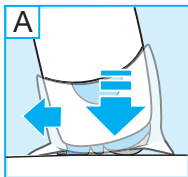

電池カバー(8)を開け、電池収納部分に示されている通り+をセットしてください。

電池カバーが濡れていないか、また汚れていないかを確認してから、電池カバーを閉めてください。

*使用される電池によって異なる場合があります。

ご注意：シェーバーを長い間ご使用にならない時は、本体から電池を抜いてください(漏液を防ぐため)。使い終わった電池は直ちに取り扱いください。

シェービングの仕方

ブラウン シルク&スムーズは剃りにくいムダ毛もキャッチし、なめらかですべてに剃り上げます。ソフトストリップがムダ毛をキャッチしやすいように肌を伸ばし、網刃とロングヘアー・トリマーが肌にぴったりとつき確実に深剃りします。また、イージーガイド・クッションによりなめらかですべるように剃ることができ、肌のひりつきを軽減します。

- ・本体のスイッチを押し上げ、電源を入れてください。その時トリムロックが(shave)の位置になっているのを確認してください。
- ・シェービングヘッドにスピード・シェービングキャップを取り付けてください(図A)。網刃とロングヘアー・トリマーが最適な角度で肌に当たるよう導き、確実に深剃りすることができます。

- ・ムダ毛の生えている方向(毛の流れ)とは逆向きに本体をゆっくりと動かしてください。肌の曲面に合わせ、まずロングヘアー・トリマーが長いムダ毛を起こしてカットします。それから網刃が剃りにくいムダ毛まできれいに剃り落とします。