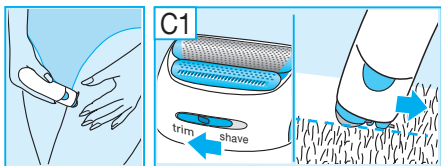

- ・本体のスイッチを押し上げ、電源を入れてください。その時トリムロックが(shave)の位置になっているのを確認してください。
- ・シェービングヘッドにスピード・シェービングキャップを取り付けてください(図A)。網刃とロングヘアー・トリマーが最適な角度で肌に当たるよう導き、確実に深剃りすることができます。

- ・ムダ毛の生えている方向(毛の流れ)とは逆向きに本体をゆっくりと動かしてください。肌の曲面に合わせ、まずロングヘアー・トリマーが長いムダ毛を起こしてカットします。それから網刃が剃りにくいムダ毛まできれいに剃り落とします。

- ・しばらくシェービングをしていなかった場合は、長いムダ毛のカットができるように、スピード・シェービングキャップを外してご使用ください(図B)。

- ・また、網刃やロングヘアー・トリマーが肌に密着しにくいワキのシェービングの際も、網刃やロングヘアー・トリマーを確実に密着させるためにスピード・シェービングキャップを外してご使用ください。
- ・常に網刃とロングヘアー・トリマーが肌に密着していることを確認してください。

トリミング、スタイリングの仕方

ビキニラインのような細かい部分をシェービングする際には、トリムロック(5)を<trim>の位置までスライドし、ロングヘア・トリマー(3d)をロックします(図C1)。

ビキニラインなどのムダ毛を一定の長さ(4mm位)にそろえる際は、ロングヘア・トリマー(3d)をロックし、トリミング・コームをシェービングヘッドに取り付けてください(図C2)。

シェービング後

シェービング後にボディークリームやローションを使用いただけますが、デオドラントなどのアルコールによる刺激があるものは避けてください。