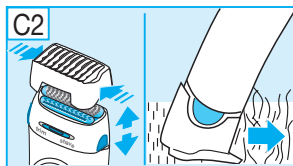

- ・本体のスイッチを押し上げ、電源を入れてください。その時トリムロックが(shave)の位置になっているのを確認してください。
- ・シェービングヘッドにスピード・シェービングキャップを取り付けてください(図A)。網刃とロングヘアー・トリマーが最適な角度で肌に当たるよう導き、確実に深剃りすることができます。

- ・ムダ毛の生えている方向(毛の流れ)とは逆向きに本体をゆっくりと動かしてください。肌の曲面に合わせ、まずロングヘアー・トリマーが長いムダ毛を起こしてカットします。それから網刃が剃りにくいムダ毛まできれいに剃り落とします。

- ・しばらくシェービングをしていなかった場合は、長いムダ毛のカットができるように、スピード・シェービングキャップを外してご使用ください(図B)。

- ・また、網刃やロングヘアー・トリマーが肌に密着しにくいワキのシェービングの際も、網刃やロングヘアー・トリマーを確実に密着させるためにスピード・シェービングキャップを外してご使用ください。
- ・常に網刃とロングヘアー・トリマーが肌に密着していることを確認してください。

トリミング、スタイリングの仕方

ビキニラインのような細かい部分をシェービングする際には、トリムロック(5)を<trim>の位置までスライドし、ロングヘア・トリマー(3d)をロックします(図C1)。

ビキニラインなどのムダ毛を一定の長さ(4mm位)にそろえる際は、ロングヘア・トリマー(3d)をロックし、トリミング・コームをシェービングヘッドに取り付けてください(図C2)。

シェービング後

シェービング後にボディークリームやローションを使用いただけますが、デオドラントなどのアルコールによる刺激があるものは避けてください。